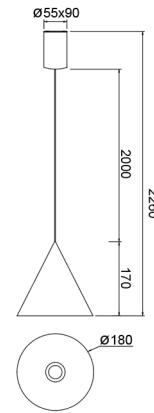

Familia: CONO

DATOS PRINCIPALES		TAMAÑOS	
Categoría:	Interior Decorativo	Altura (h):	18-226 cm
Tipología:	Lámparas de pie	Diámetro (ø):	18 cm
Descripción:	COLGANTE LED 10W - COBRE - 18 CM - DIMABLE TRIAC	Anchura (l):	
Acabado:	Cobre	Profundidad (w):	
Material:	Aluminio		
EAN:	8435153194504		
Color/Longitud cable:	Negro/2m		

APLICACIONES					
Dimable:	SI	Tipo interruptor:			
Dimer Includido:	Not found	Altura ajustable:	SI	Compatibilidad dimer:	Triac Dimmer Switch

LED		DRIVER	
Lumens:	500 lm	Driver ref.:	
CCT:	3000K	Marca driver:	AC TEC
Wattios LED:	10	Modelo driver:	MINI-10-230T
LED (horas):	30.000	Driver output:	230mA 22-43V 10W
Reemplazable:	SI	Certificado driver:	CE
Marca/Tipo LED:	1507N COB		
On/Off:	30.000		

LOGÍSTICA

Nº bultos por artículo:	1	Master carton ctd:	5 uds.	INDIV.	MASTER
	Caja 1	Master carton CBM:	0,000 m ³	Peso bruto:	0,00 kg 5,00 kg
CBM caja ind:	0,000 m ³	Master carton:	25 * 126 * 26 cm	Peso neto:	0,00 kg 2,00 kg
Caja alto (h):	22 cm	Caja interior ctd:			
Caja ancho (l):	23,5 cm				
Caja profundo (w):	23,5 cm				