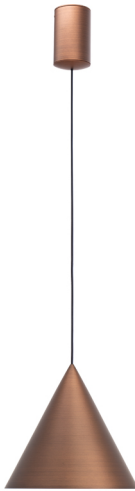

Familia: CONO

DATOS PRINCIPALES		TAMAÑOS	
Categoría:	Interior Decorativo	Altura (h):	18-226 cm
Tipología:	Lámparas de pie	Diámetro (ø):	18 cm
Descripción:	COLGANTE LED 10W - COBRE - 18 CM - DIMABLE TRIAC	Anchura (l):	
Acabado:	Cobre	Profundidad (w):	
Material:	Aluminio		
EAN:	8435153194504		
Color/Longitud cable:	Negro/2m		

APLICACIONES					
Dimable:	SI	Tipo interruptor:			
Dimer Includido:	Not found	Altura ajustable:	SI	Compatibilidad dimer:	Triac Dimmer Switch

LED		DRIVER	
Lumens:	500 lm	Driver ref.:	
CCT:	3000K	Marca driver:	AC TEC
Wattios LED:	10	Modelo driver:	MINI-10-230T
LED (horas):	30.000	Driver output:	230mA 22-43V 10W
Reemplazable:	SI	Certificado driver:	CE
Marca/Tipo LED:	1507N COB		
On/Off:	30.000		